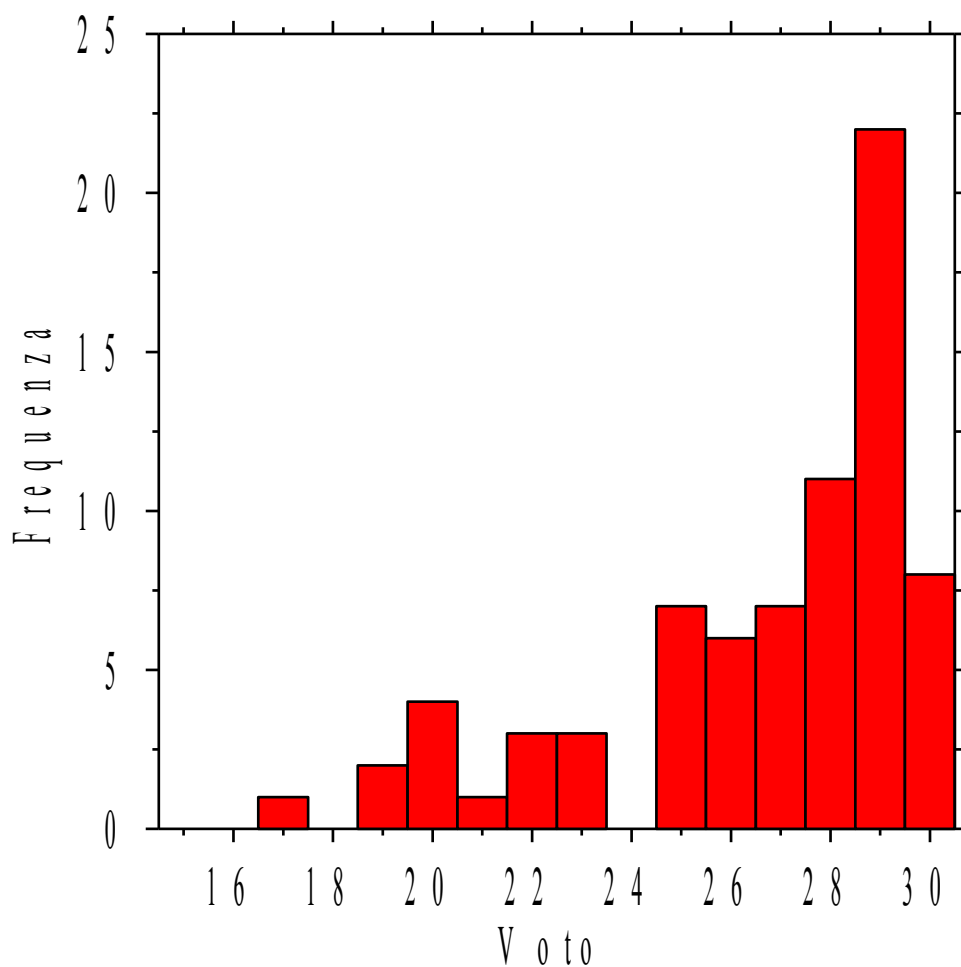

Risultati della seconda prova, 19 maggio 2015

Per ogni studente, di cui viene dato un numero d'ordine e il numero di matricola, alla riga successiva viene dato il numero del compito e, nella riga dopo, il numero di domande a cui è stata data risposta, il numero di risposte esatte, il massimo punteggio ottenibile, il punteggio realmente conseguito e la valutazione in trentesimi. Coloro che hanno ottenuto una valutazione **minore di 15/30** devono considerare la prova **insufficiente**. Gli studenti sono pregati di controllare la **corretta scrittura del numero di matricola** e di segnalare eventuali errori.

Distribuzione dei voti superiori o uguali a 15/30

276956

Compito numero 15
17 10 27.5 12.5 26.8

276724

Compito numero 50
12 11 35.5 15.5 26.5

276922

Compito numero 14
20 17 34.0 27.0 29.6

277330